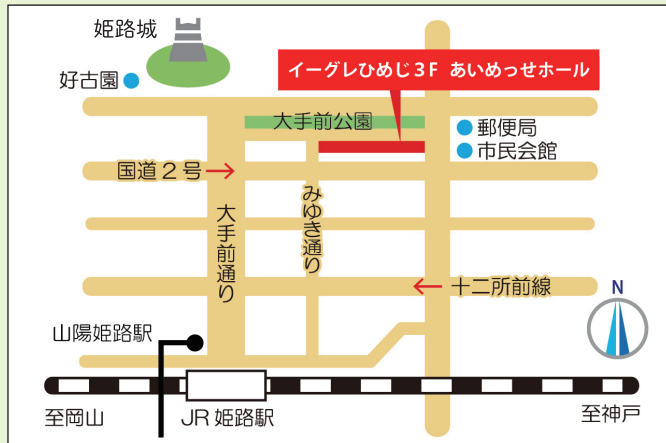

会場参加

予約の上、当日会場にご来場ください

|場所| あいめっせホール

姫路市本町68番地290 イーグレひめじ3階

※新型コロナウイルスの感染状況によりオンラインのみの開催となる場合があります。

オンライン参加

Zoomウェビナーで配信! スマホ参加も可!

|場所| ご自宅・職場など

※ネット環境は各自ご用意ください。

※アプリの利用は無料ですが、ダウンロードやご利用時にかかる通信料はご負担ください。

申込

右記の二次元コードからお申し込みください

申込締め切り 令和4年2月21日(月)

西播磨観光協議会

【問い合わせ】事務局(姫路市 観光課内)

TEL.079-221-1500