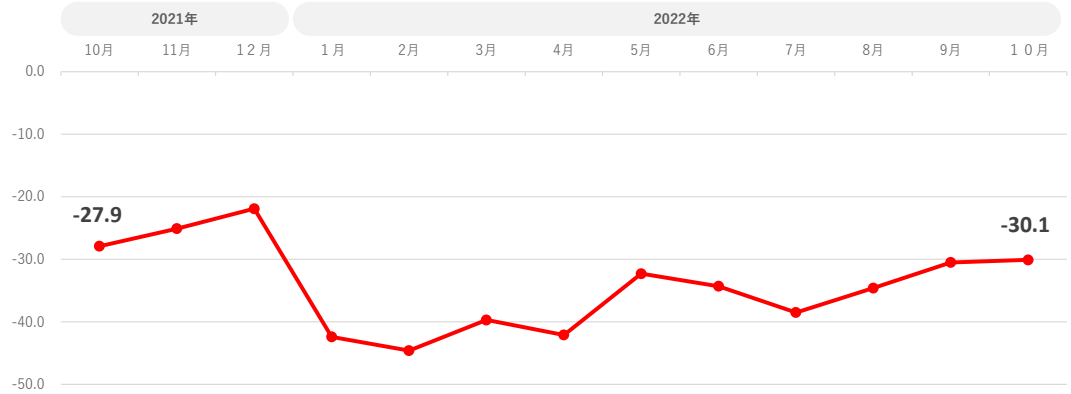

小規模企業景気動向調査 産業全体の業況DIグラフ～過去20年のトレンド～

産業全体の業況DIグラフ～直近1年間～

業種別業況DI