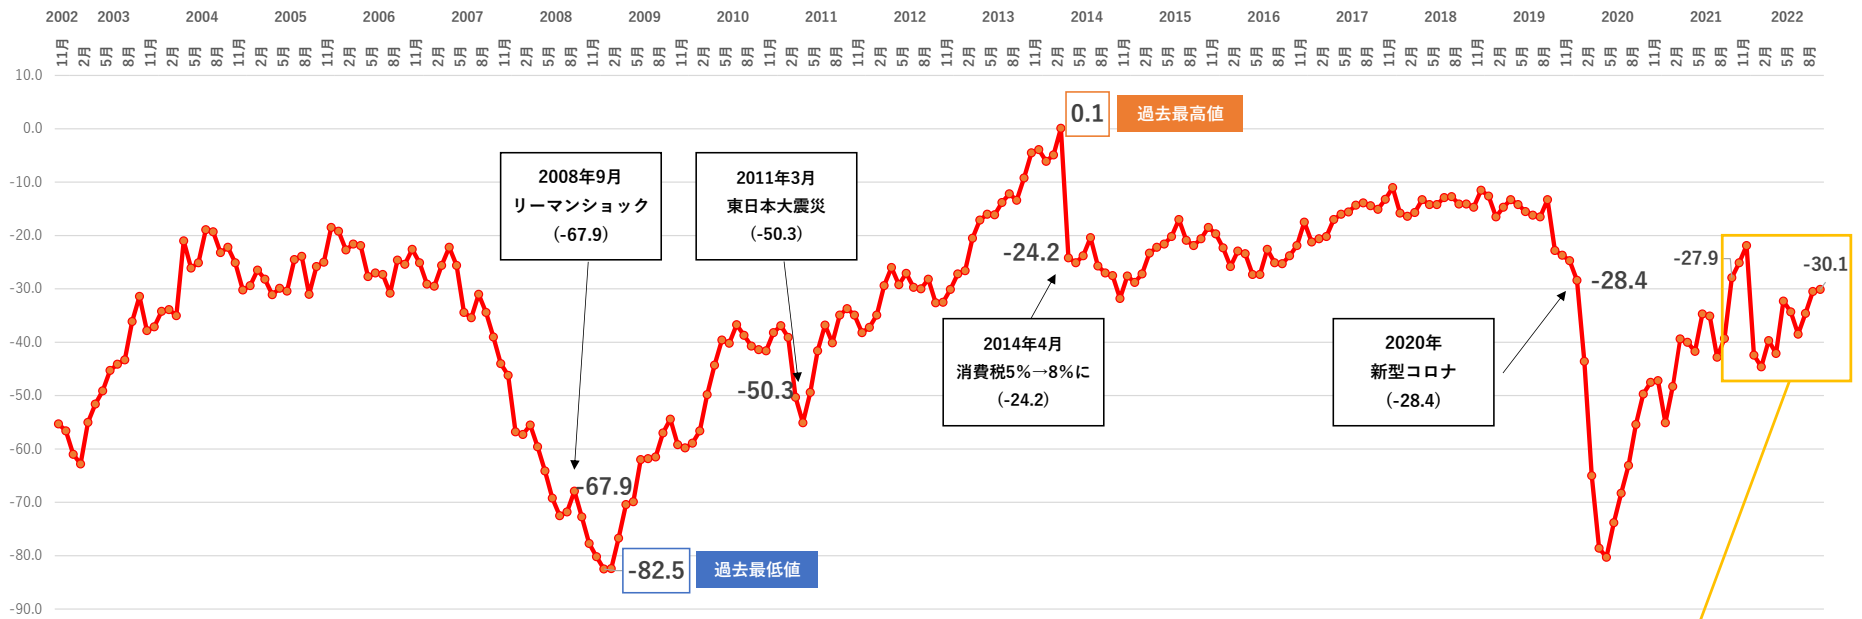

小規模企業景気動向調査 産業全体の業況DIグラフ～過去20年のトレンド～

産業全体の業況DIグラフ～直近1年間～

業種別業況DI