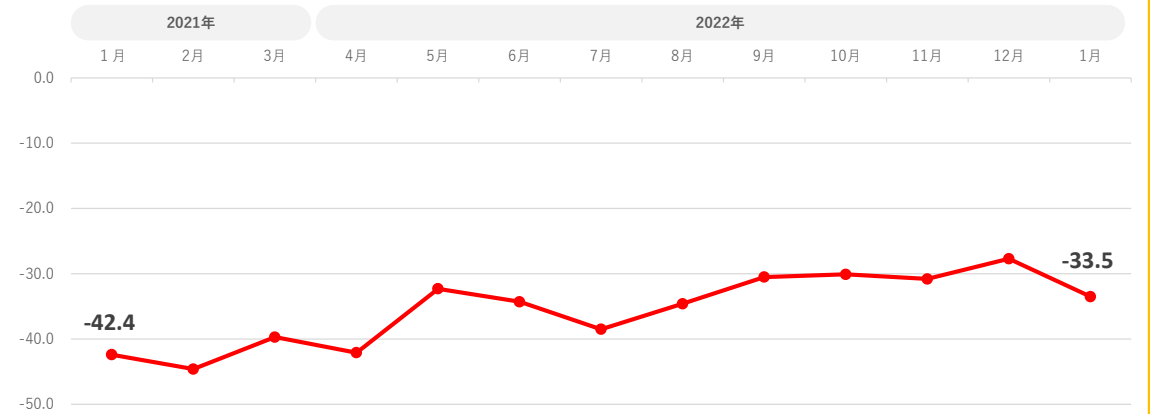

小規模企業景気動向調査 産業全体の業況DIグラフ～過去20年のトレンド～

産業全体の業況DIグラフ～直近1年間～

小規模企業景気動向調査 産業別の業況DIグラフ～ 過去調査から現在まで